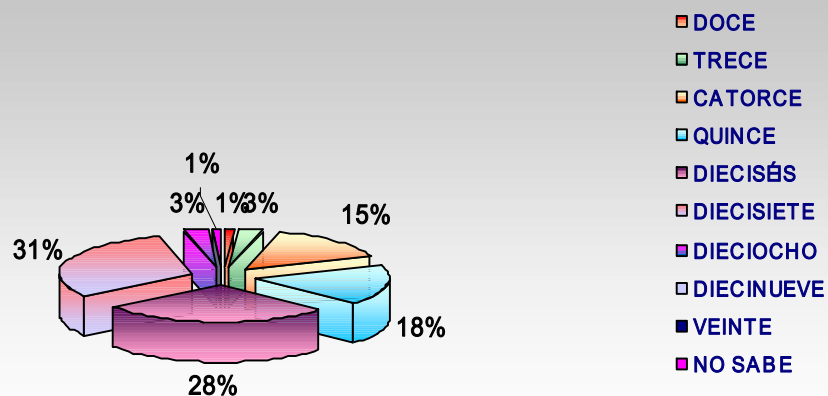

PODER JUDICIAL DEL ESTADO DE SONORA

Centro de Información Estadística

ESTADÍSTICAS 2012

1 HERMOSILLO	EDAD									
	DOCE	TRECE	CATORCE	QUINCE	DIECISÍS	DIECISIETE	DIECIOCHO	DIECINUEVE	VEINTE	NO SABE/OTROS
Enero	0	2	6	3	15	18	0	0	0	1
Febrero	0	5	10	5	13	12	1	0	0	0
Marzo	1	0	10	4	7	12	0	0	0	0
Abril	0	1	6	5	8	10	2	0	0	0
Mayo	0	0	3	5	14	9	3	0	0	0
Junio	1	1	3	7	9	6	0	0	0	1
Julio	0	2	5	10	3	11	1	0	0	0
Agosto	0	0	1	5	0	7	1	0	0	0
Septiembre	0	0	7	11	21	12	1	0	0	1
Octubre	1	1	4	6	5	11	1	0	0	1
Noviembre	0	0	2	5	8	9	2	0	0	0
Diciembre	1	1	5	5	10	9	0	0	0	0
TOTALES	4	13	62	71	113	126	12	0	0	4

EDAD POR ADOLESCENTE EN 1 HERMOSILLO

PODER JUDICIAL DEL ESTADO DE SONORA

Centro de Información Estadística

ESTADÍSTICAS 2012

2 HERMOSILLO	EDAD									
	DOCE	TRECE	CATORCE	QUINCE	DIECISÉS	DIECISIETE	DIECIOCHO	DIECINUEVE	VEINTE	NO SABE/OTROS
Enero	0	2	4	5	8	21	0	0	0	0
Febrero	1	1	3	5	16	14	1	1	0	1
Marzo	0	0	5	7	11	17	1	0	0	0
Abril	1	0	5	3	11	12	0	0	0	0
Mayo	2	2	8	12	9	15	0	0	0	1
Junio	1	5	5	5	10	7	0	2	1	0
Julio	0	0	4	8	7	10	1	1	1	1
Agosto	0	1	11	5	14	18	2	0	0	1
Septiembre	0	2	6	9	18	20	2	0	0	0
Octubre	0	2	2	5	16	15	0	0	0	0
Noviembre	0	1	3	13	16	18	2	0	0	1
Diciembre	1	0	2	8	10	8	0	0	0	0
TOTALES	6	16	58	85	146	175	9	4	2	5