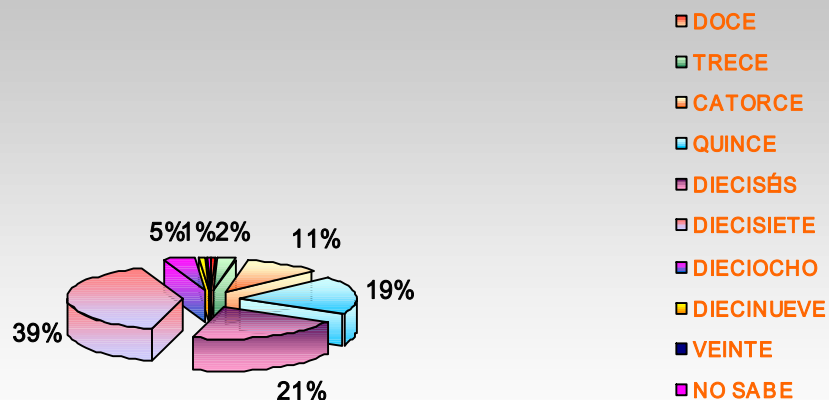

PODER JUDICIAL DEL ESTADO DE SONORA

Centro de Información Estadística

ESTADÍSTICAS 2012

CÓCORIT	EDAD									
	DOCE	TRECE	CATORCE	QUINCE	DIECISÉIS	DIECISIETE	DIECIOCHO	DIECINUEVE	VEINTE	NO SABE/OTROS
Enero	0	1	3	9	7	13	1	0	0	0
Febrero	0	1	3	4	9	13	3	1	0	1
Marzo	0	0	3	5	7	6	1	1	0	0
Abril	0	1	2	5	1	18	1	0	0	0
Mayo	0	0	3	5	5	15	3	0	0	0
Junio	0	2	3	8	7	6	1	0	0	0
Julio	0	0	3	2	2	5	0	0	0	1
Agosto	1	1	2	1	6	12	1	0	0	0
Septiembre	0	0	2	4	11	9	0	0	0	0
Octubre	0	1	1	9	4	10	2	0	0	0
Noviembre	0	0	2	3	2	10	0	0	0	0
Diciembre	1	0	6	3	6	5	1	0	0	0
TOTALES	2	7	33	58	67	122	14	2	0	2

EDAD POR ADOLESCENTE EN CÓCORIT