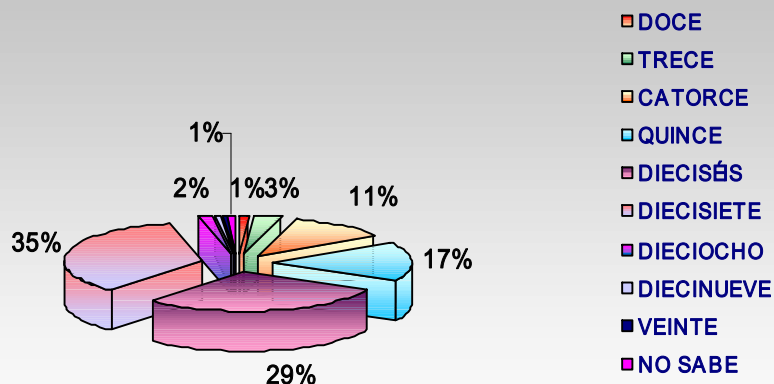

PODER JUDICIAL DEL ESTADO DE SONORA

Centro de Información Estadística

ESTADÍSTICAS 2012

1 HERMOSILLO	EDAD									
	DOCE	TRECE	CATORCE	QUINCE	DIECISÍS	DIECISIETE	DIECIOCHO	DIECINUEVE	VEINTE	NO SABE/OTROS
Enero	0	2	6	3	15	18	0	0	0	1
Febrero	0	5	10	5	13	12	1	0	0	0
Marzo	1	0	10	4	7	12	0	0	0	0
Abril	0	1	6	5	8	10	2	0	0	0
Mayo	0	0	3	5	14	9	3	0	0	0
Junio	1	1	3	7	9	6	0	0	0	1
Julio	0	2	5	10	3	11	1	0	0	0
Agosto	0	0	1	5	0	7	1	0	0	0
Septiembre	0	0	7	11	21	12	1	0	0	1
Octubre	1	1	4	6	5	11	1	0	0	1
Noviembre	0	0	2	5	8	9	2	0	0	0
Diciembre	1	1	5	5	10	9	0	0	0	0
TOTALES	4	13	62	71	113	126	12	0	0	4

EDAD POR ADOLESCENTE EN 1 HERMOSILLO

PODER JUDICIAL DEL ESTADO DE SONORA

Centro de Información Estadística

ESTADÍSTICAS 2012

2 HERMOSILLO	EDAD									
	DOCE	TRECE	CATORCE	QUINCE	DIECISÉS	DIECISIETE	DIECIOCHO	DIECINUEVE	VEINTE	NO SABE/OTROS
Enero	0	2	4	5	8	21	0	0	0	0
Febrero	1	1	3	5	16	14	1	1	0	1
Marzo	0	0	5	7	11	17	1	0	0	0
Abril	1	0	5	3	11	12	0	0	0	0
Mayo	2	2	8	12	9	15	0	0	0	1
Junio	1	5	5	5	10	7	0	2	1	0
Julio	0	0	4	8	7	10	1	1	1	1
Agosto	0	1	11	5	14	18	2	0	0	1
Septiembre	0	2	6	9	18	20	2	0	0	0
Octubre	0	2	2	5	16	15	0	0	0	0
Noviembre	0	1	3	13	16	18	2	0	0	1
Diciembre	1	0	2	8	10	8	0	0	0	0
TOTALES	6	16	58	85	146	175	9	4	2	5

EDAD POR ADOLESCENTE EN 2 HERMOSILLO

PODER JUDICIAL DEL ESTADO DE SONORA

Centro de Información Estadística

ESTADÍSTICAS 2012

CÓCORIT	EDAD									
	DOCE	TRECE	CATORCE	QUINCE	DIECISÉIS	DIECISIETE	DIECIOCHO	DIECINUEVE	VEINTE	NO SABE/OTROS
Enero	0	1	3	9	7	13	1	0	0	0
Febrero	0	1	3	4	9	13	3	1	0	1
Marzo	0	0	3	5	7	6	1	1	0	0
Abril	0	1	2	5	1	18	1	0	0	0
Mayo	0	0	3	5	5	15	3	0	0	0
Junio	0	2	3	8	7	6	1	0	0	0
Julio	0	0	3	2	2	5	0	0	0	1
Agosto	1	1	2	1	6	12	1	0	0	0
Septiembre	0	0	2	4	11	9	0	0	0	0
Octubre	0	1	1	9	4	10	2	0	0	0
Noviembre	0	0	2	3	2	10	0	0	0	0
Diciembre	1	0	6	3	6	5	1	0	0	0
TOTALES	2	7	33	58	67	122	14	2	0	2